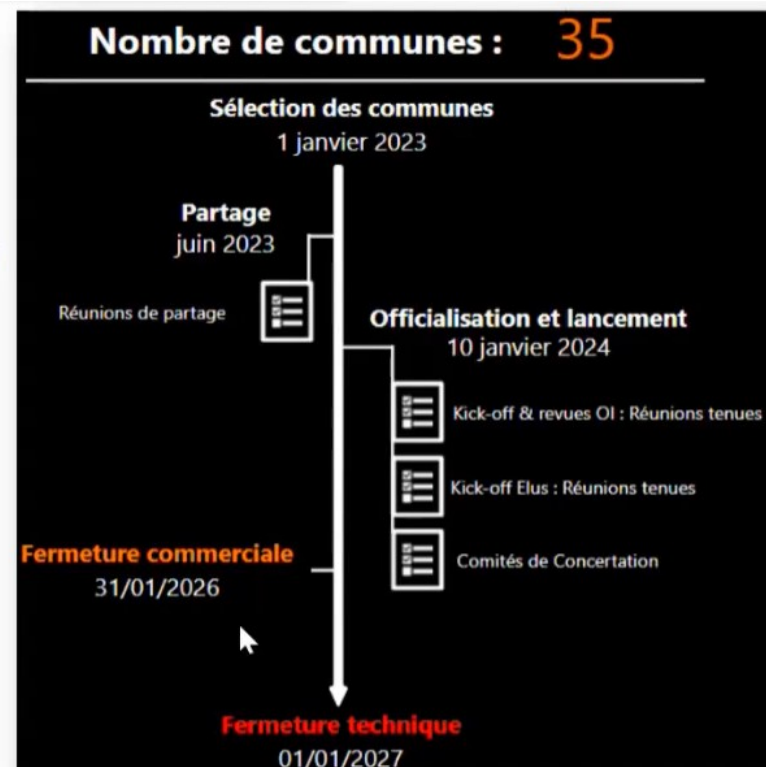

Les dates clés pour vos communes

31 janvier 2026 : fermeture commerciale

À cette date, plus aucune offre sur support cuivre n'est commercialisable, plus aucun client ne peut commander un service sur cuivre.

Enjeu : Couverture fibre et disponibilité des offres sur fibre

31 janvier 2027 : fermeture technique

À cette date, les services sur réseau cuivre sont arrêtés, plus aucun client n'utilise un service sur le réseau cuivre.

Enjeu : Avoir migré l'ensemble des clients sur réseau cuivre vers une autre technologie disponible

Zoom sur les déploiements FttH dans vos communes

COMMUNE	NBRE LOGEMENTS	NB LOGEMENTS DEPLOYES	COMPLETUDE
AUTEVIELLE SAINT MARTIN BIDEREN	145	145	100,00 %
ESTOS	245	245	100,00 %
JASSES	115	115	100,00 %

4

Commentaires :

- **Le 31 janvier 2027** : Toutes les habitations devront être équipées avec la fibre (Plus de cuivre. Terminé l'ADSL !). Même si vous ne souhaitez conserver que la ligne téléphonique il faudra passer à la fibre. Certains opérateurs proposent déjà un forfait téléphone seul, au prix de 22 à 23€ par mois. Le particulier garde son numéro de téléphone, bien sûr.

- **100% des habitations** sont raccordables à la fibre sur la commune d'Estos, dès maintenant.

- Les câbles aériens en cuivre vont être retirés mais sont déjà remplacés par des câbles équipés de la fibre.